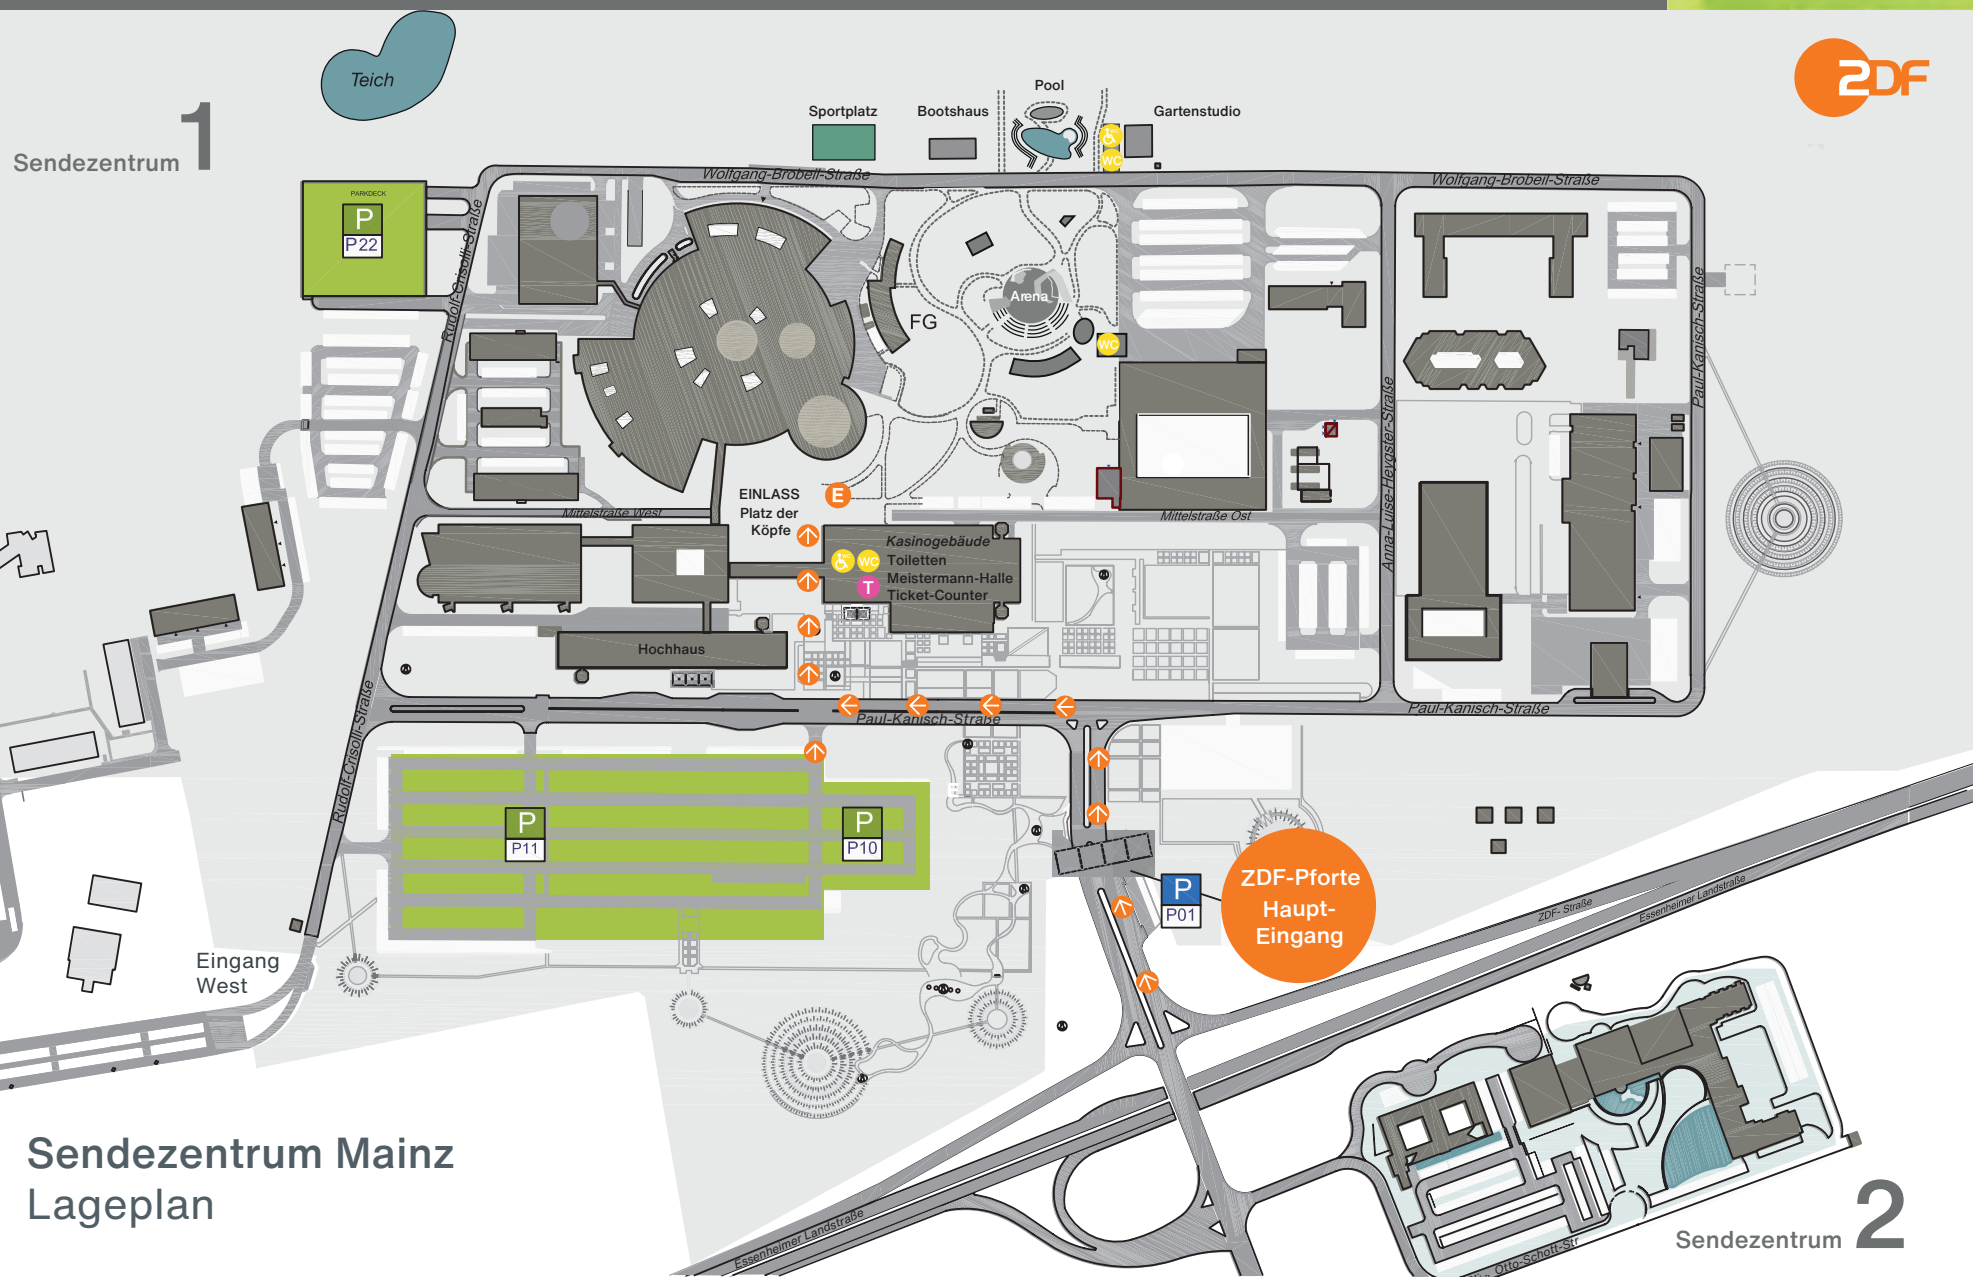

# ZDF-Fernsehgarten: Orientierungsplan und Parkmöglichkeiten

Sendezentrum 1

Sendezentrum Mainz  
Lageplan

Sendezentrum 2

Parkplätze  
P10  
P11  
P22

Toiletten

Behindertengerechte,  
Barrierefreie Toiletten

Wegführung zum Einlass in das  
ZDF-Fernsehgarten Gelände

Ticket-Counter  
in der Meistermannhalle